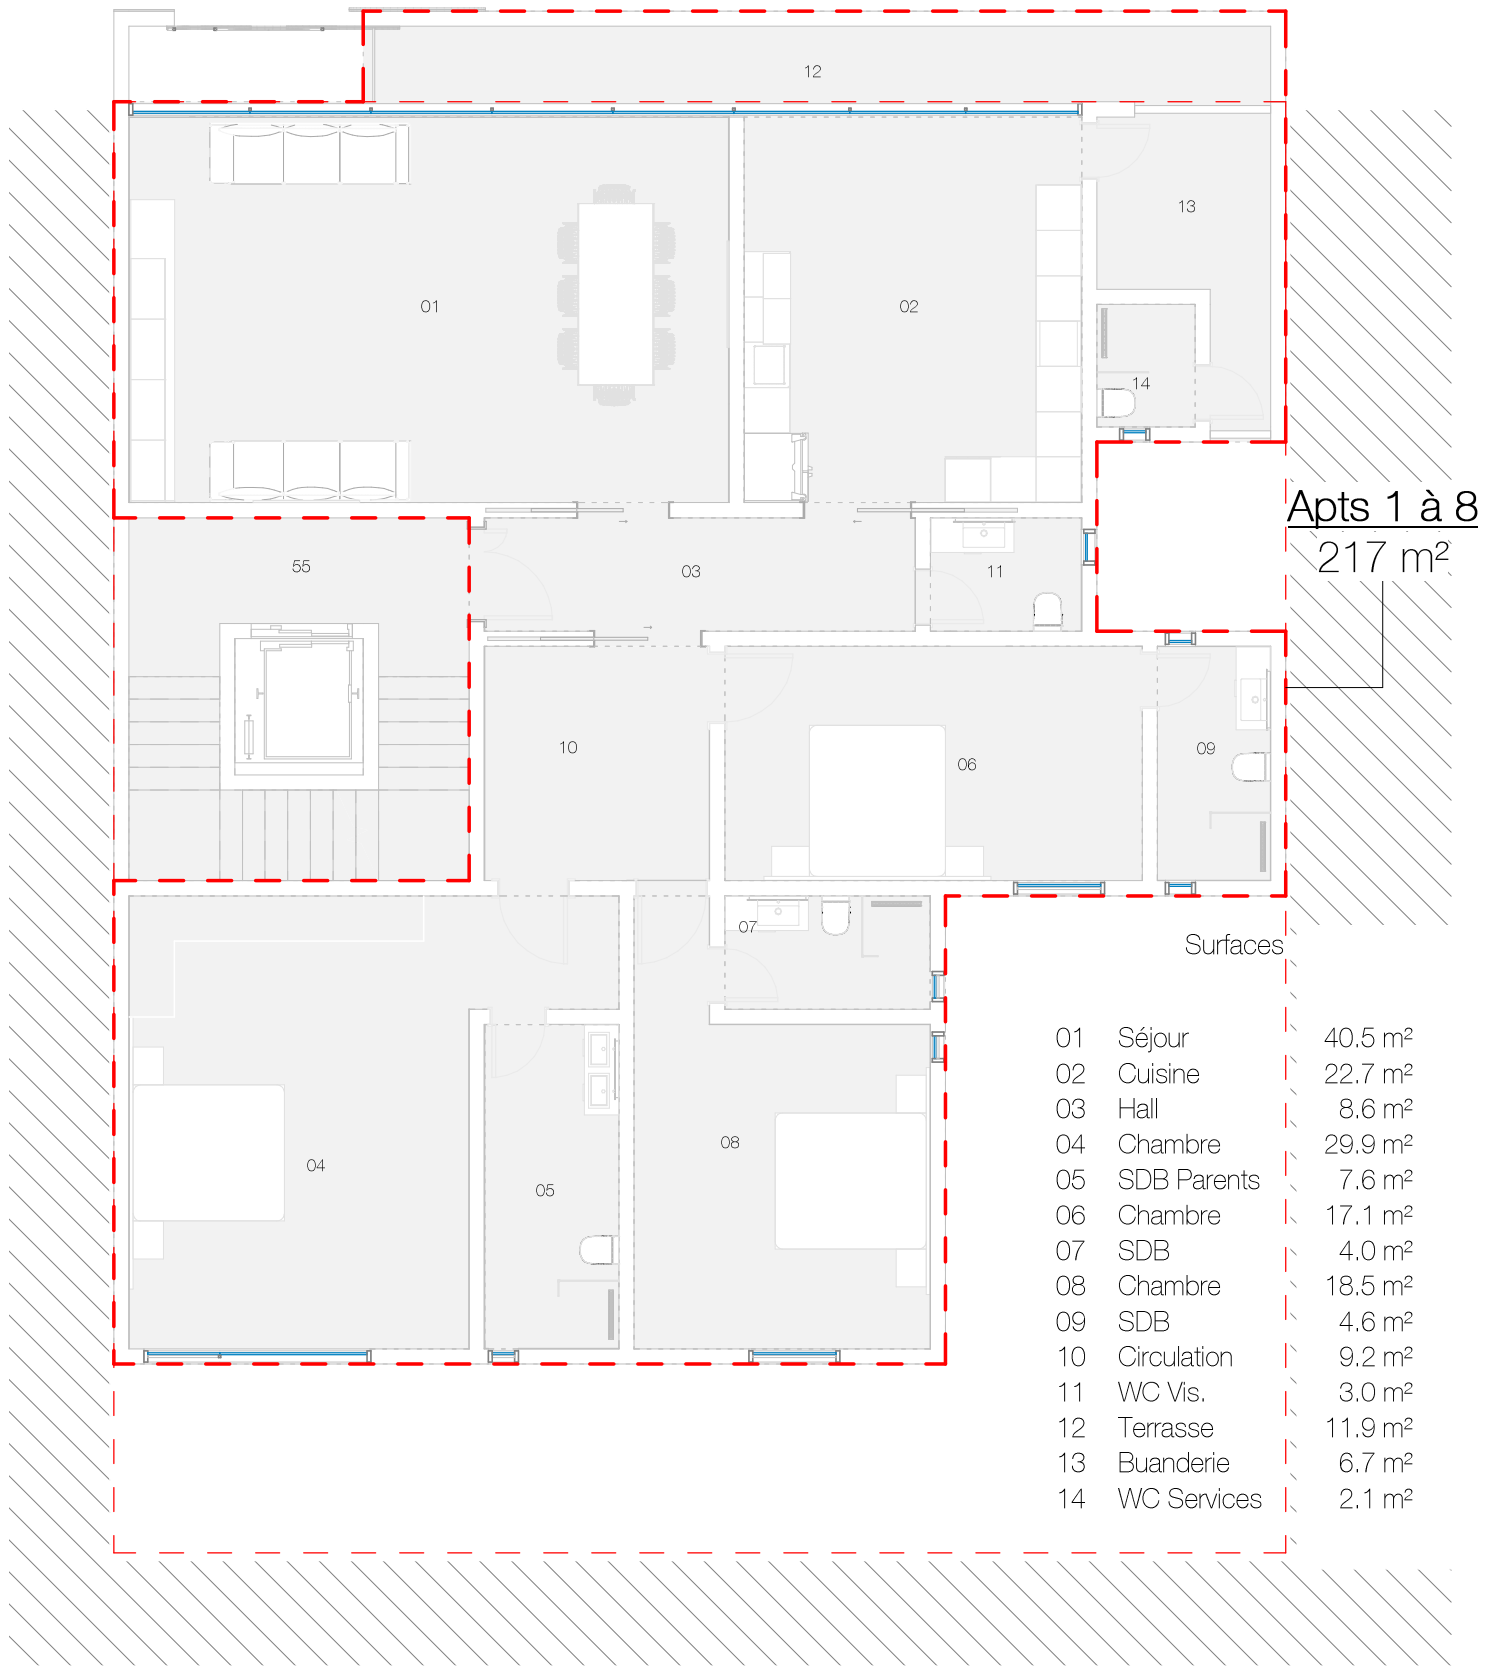

P.One

GS01 - Plan étage courant
 Arch. : Mouhamadou Abass A. Sall
 PM : Fatou Tall Dème, Ing.
 Junior : Madani Youssouf, Ing.

LAMTÔRO
 CABINET D'ARCHITECTURE